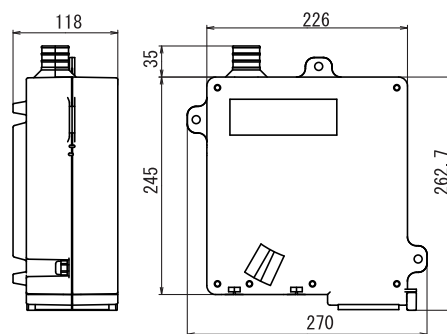

設置前

設置後

※石けん容器取付金具はオプションとなります。

外寸図

ヘッド部

コントローラー部

単位 (mm)

安全にお使いいただくために・・・