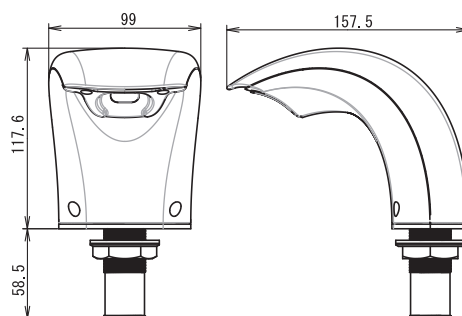

設置前

設置後

※石けん容器取付金具はオプションとなります。

外寸図

ヘッド部

コントローラー部

単位 (mm)

安全にお使いいただくために・・・